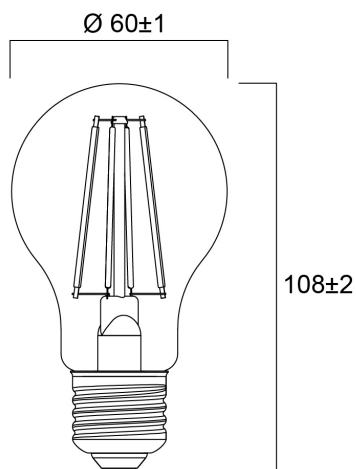

ToLEDo Retro GLS 7W CL 806lm 840 E27 SL

Artikelnummer 0029329

SYLVANIA

ToLEDo Retro A60 7W 806lm 840 E27. Reeks led filamentlampen. Afgewerkt met een gloeidraad effect voor een visuele uitstraling vergelijkbaar met een traditionele lamp. Tot 90% energiebesparing vergeleken met gloeilampen. CRI > 80 - Beschikbaar in 1700K, 2200K, 2400K, 2700K en 4000K. Perfect homogene en extreem brede 300° lichtspreiding.300°. Onmiddellijke ontsteking bij 100% lichtstroom. Beschikbaar in dimbare uitvoering. Verwachte levensduur : 15.000 uur - 50.000 schakelcycli.Ideaal voor het vervangen van gloeilampen tot 100W. 3 jaar garantie. Niet geschikt voor gesloten armaturen.

Technische gegevens

Afmetingen (mm)

Fotometrie

ToLEDo Retro GLS 7W CL 806lm 840 E27 SL

Artikelnummer 0029329

SYLVANIA

Algemene gegevens

Productnaam	ToLEDo Retro GLS 7W CL 806lm 840 E27 SL
Technologie	LED
Watt (nominaal) (W)	7
Lampvoet	E27
Type armatuur (open/gesloten)	Open
Algemene toepassing	Horeca, Residentieel & Consument
Omgevingstemperatuur (°C)	-20°C...+40°C
Werkingstemperatuur (°)	25
ETIM klasse	EC001959
E-nummer FI	4740910
Garantie	3 jaar

Gegevens levensduur

Gemiddelde nominale levensduur - L70 B50	15000
Gemiddelde levensduur (nominaal) (u)	15000
Gemiddelde levensduur (nominaal) (uur)	15000

Fysieke gegevens

Lengte (mm)	108
Nominale diameter product (mm)	60
Gewicht (kg)	0.03

ToLEDo Retro GLS 7W CL 806lm 840 E27 SL

Artikelnummer 0029329

SYLVANIA

Verpakkingen

EAN code	5410288293295
Enkele lengte verpakking (cm)	6.6
Enkele breedte verpakking (cm)	6.6
Hoogte eenheidsverpakking (cm)	12.0
DUN14 (inner)	15410288293292
Eenheden per omdoos	6
Lengte omdoos (cm)	20.6
Breedte omdoos (cm)	14.0
Diepte omdoos (cm)	13.0