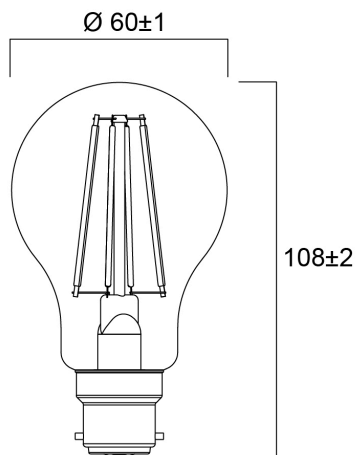

Technische gegevens

Afmetingen (mm)

Fotometrie

ToLEDo RT GLS V5 ST 806LM 827 B22 SL

Artikelnummer 0029336

SYLVANIA

Algemene gegevens

Productnaam	ToLEDo RT GLS V5 ST 806LM 827 B22 SL
Technologie	LED
Watt (nominaal) (W)	7
Lampvoet	B22
Type armatuur (open/gesloten)	Open
Algemene toepassing	Horeca, Residentieel & Consument
Omgevingstemperatuur (°C)	-20°C...+40°C
Werkingstemperatuur (°)	25
ETIM klasse	EC001959
Garantie	3 jaar

Gegevens levensduur

Gemiddelde nominale levensduur - L70 B50	15000
Gemiddelde levensduur (nominaal) (u)	15000
Gemiddelde levensduur (nominaal) (uur)	15000

Fysieke gegevens

Lengte (mm)	106
Nominale diameter product (mm)	60
Gewicht (kg)	0.03