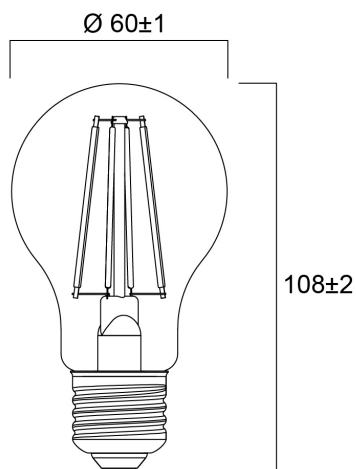

ToLEDo Retro GLS 7W ST 806lm 827 E27 SL

Artikelnummer 0029337

SYLVANIA

ToLEDo Retro A60 Satin 7W 806lm 827 E27. Reeks led filamentlampen. Afgewerkt met een gloeidraad effect voor een visuele uitstraling vergelijkbaar met een traditionele lamp. Tot 90% energiebesparing vergeleken met gloeilampen. CRI > 80 - Beschikbaar in 1700K, 2200K, 2400K, 2700K en 4000K. Perfect homogeen en extreem brede 300° lichtspreiding.300°. Onmiddellijke ontsteking bij 100% lichtstroom. Beschikbaar in dimbare uitvoering. Verwachte levensduur : 15.000 uur - 50.000 schakelcycli.Ideaal voor het vervangen van gloeilampen tot 100W. 3 jaar garantie. Niet geschikt voor gesloten armaturen.

Technische gegevens

Afmetingen (mm)

Fotometrie

ToLEDo Retro GLS 7W ST 806lm 827 E27 SL

Artikelnummer 0029337

SYLVANIA

Algemene gegevens

Productnaam	ToLEDo Retro GLS 7W ST 806lm 827 E27 SL
Technologie	LED
Watt (nominaal) (W)	7
Lampvoet	E27
Type armatuur (open/gesloten)	Open
Algemene toepassing	Horeca, Residentieel & Consument
Omgevingstemperatuur (°C)	-20°C...+40°C
Werkingstemperatuur (°)	25
ETIM klasse	EC001959
E-nummer FI	4740918
Garantie	3 jaar

Gegevens levensduur

Gemiddelde nominale levensduur - L70 B50	15000
Gemiddelde levensduur (nominaal) (u)	15000
Gemiddelde levensduur (nominaal) (uur)	15000

Fysieke gegevens

Lengte (mm)	108
Nominale diameter product (mm)	60
Gewicht (kg)	0.03

ToLEDo Retro GLS 7W ST 806lm 827 E27 SL

Artikelnummer 0029337

SYLVANIA

Verpakkingen

EAN code	5410288293370
Enkele lengte verpakking (cm)	6.6
Enkele breedte verpakking (cm)	6.6
Hoogte eenheidsverpakking (cm)	12.0
DUN14 (inner)	15410288293377
Eenheden per omdoos	6
Lengte omdoos (cm)	20.6
Breedte omdoos (cm)	14.0
Diepte omdoos (cm)	13.0