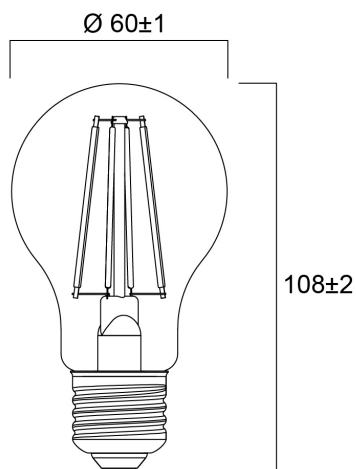

### Afmetingen (mm)

## Fysieke gegevens

Lengte (mm)	108
Nominale diameter product (mm)	60
Gewicht (kg)	0.03