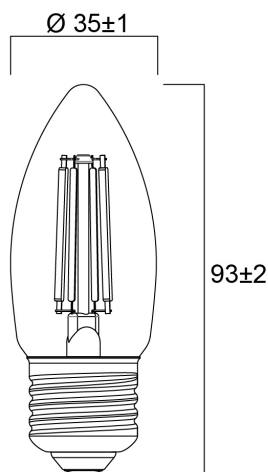

ToLEDo Retro Kaars V5 CL DIM 470lm 827 E27 SL

Artikelnummer 0029366

SYLVANIA

ToLEDo Retro Flamme 4,5W 470lm DIM 827 E27. Reeks filament ledlampen met een gloeidraad effect voor een visuele uitstraling vergelijkbaar met een traditionele lamp. Tot 90% energiebesparing vergeleken met gloeilampen. CRI > 80 - Beschikbaar in 1700K, 2200K, 2400K, 2700K en 4000K. Perfect homogene en extreem brede 300° lichtspreiding.300°. Onmiddellijke ontsteking bij 100% lichtstroom. Beschikbaar in dimbare uitvoering. Verwachte levensduur : 15.000 uur - 50.000 schakelcycli.Ideaal voor het vervangen van gloeilampen tot 100W. 3 jaar garantie. Niet geschikt voor gesloten armaturen.

Technische gegevens

Afmetingen (mm)

Fotometrie

ToLEDo Retro Kaars V5 CL DIM 470lm 827 E27 SL

Artikelnummer 0029366

SYLVANIA

Algemene gegevens

Productnaam	ToLEDo Retro Kaars V5 CL DIM 470lm 827 E27 SL
Technologie	LED
Watt (nominaal) (W)	4.5
Lampvoet	E27
Type armatuur (open/gesloten)	Open
Algemene toepassing	Horeca, Residentieel & Consument
Omgevingstemperatuur (°C)	-10°C...+45°C
Werkingstemperatuur (°)	25
ETIM klasse	EC001959
E-nummer FI	4740923
Garantie	3 jaar

Gegevens levensduur

Gemiddelde nominale levensduur - L70 B50	15000
Gemiddelde levensduur (nominaal) (u)	15000
Gemiddelde levensduur (nominaal) (uur)	15000

Fysieke gegevens

Lengte (mm)	93
Nominale diameter product (mm)	35
Gewicht (kg)	0.021

ToLEDo Retro Kaars V5 CL DIM 470lm 827 E27 SL

Artikelnummer 0029366

SYLVANIA

Verpakkingen

EAN code	5410288293660
Enkele lengte verpakking (cm)	11.0
Enkele breedte verpakking (cm)	4.5
Hoogte eenheidsverpakking (cm)	4.5
DUN14 (inner)	15410288293667
Eenheden per omdoos	6
Lengte omdoos (cm)	14.3
Breedte omdoos (cm)	9.7
Diepte omdoos (cm)	12.0