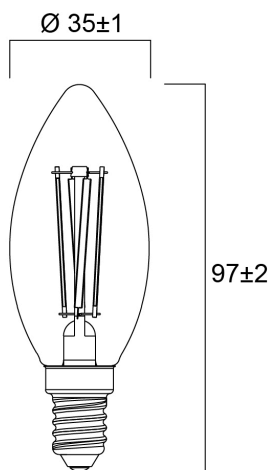

ToLEDo Retro Kaars 4,5W ST 470lm DIM 840 E14 SL

Artikelnummer 0029368

SYLVANIA

ToLEDo Retro Flamme Satin 4,5W 470lm DIM 840 E14. Reeks led filamentlampen. Satin afwerking. Tot 90% energiebesparing vergeleken met gloeilampen. CRI > 80 - Beschikbaar in 2700K, 4000K et 6500K. Perfect homogene en extreem brede 300° lichtspreading.300°. Onmiddellijke ontsteking bij 100% lichtstroom. Beschikbaar in dimbare uitvoering. Verwachte levensduur : 15.000 uur - 50.000 schakelcycli.Ideaal voor het vervangen van gloeilampen tot 100W. 3 jaar garantie. Niet geschikt voor gesloten armaturen.

Technische gegevens

Afmetingen (mm)

Fotometrie

ToLEDo Retro Kaars 4,5W ST 470lm DIM 840 E14 SL

Artikelnummer 0029368

SYLVANIA

Algemene gegevens

Productnaam	ToLEDo Retro Kaars 4,5W ST 470lm DIM 840 E14 SL
Technologie	LED
Watt (nominaal) (W)	4.5
Lampvoet	E14
Type armatuur (open/gesloten)	Open
Algemene toepassing	Horeca, Residentieel & Consument
Omgevingstemperatuur (°C)	-10°C...+45°C
Werkings temperatuur (°)	25
ETIM klasse	EC001959
E-nummer FI	4740925
Garantie	3 jaar

Gegevens levensduur

Gemiddelde nominale levensduur - L70 B50	15000
Gemiddelde levensduur (nominaal) (u)	15000
Gemiddelde levensduur (nominaal) (uur)	15000

Fysieke gegevens

Lengte (mm)	97
Nominale diameter product (mm)	35
Gewicht (kg)	0.021

ToLEDo Retro Kaars 4,5W ST 470lm DIM 840 E14 SL

Artikelnummer 0029368

SYLVANIA

Verpakkingen

EAN code	5410288293684
Enkele lengte verpakking (cm)	11.0
Enkele breedte verpakking (cm)	4.5
Hoogte eenheidsverpakking (cm)	4.5
DUN14 (inner)	15410288293681
Eenheden per omdoos	6
Lengte omdoos (cm)	14.3
Breedte omdoos (cm)	9.7
Diepte omdoos (cm)	12.0