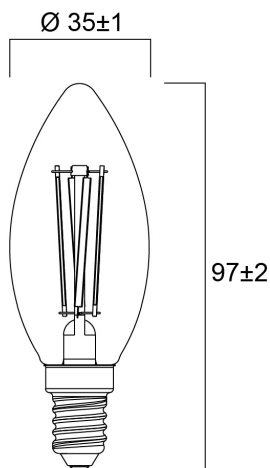

ToLEDo Retro Kaars 4,5W ST 470lm DIM 865 E14 SL

Artikelnummer 0029369

SYLVANIA

Perfect voor decoratieve en algemene verlichtingstoepassingen en creëert een warme sfeer vergelijkbaar met traditionele lampen - De veelzijdige ToLEDo Retro Candle-serie is de ideale vervanging voor halogeen- en gloeilampen en perfect voor kroonluchters en decoratieve toepassingen - Hetzelfde uiterlijk, formaat en functionaliteit als gloeilampen - Omni-directionele lichtverdeling - Geeft hetzelfde sprankelende lichteffect als de gloeilamp - De afmetingen zijn identiek aan die van gloeilampen - Niet geschikt voor gesloten armaturen. Milieuvriendelijk - geen kwik en lagere CO₂-uitstoot - Dimbaar met goedgekeurde dimmers

Technische gegevens

Afmetingen (mm)

Fotometrie

ToLEDo Retro Kaars 4,5W ST 470lm DIM 865 E14 SL

Artikelnummer 0029369

SYLVANIA

Algemene gegevens

Productnaam	ToLEDo Retro Kaars 4,5W ST 470lm DIM 865 E14 SL
Technologie	LED
Watt (nominaal) (W)	4.5
Lampvoet	E14
Type armatuur (open/gesloten)	Open
Algemene toepassing	Horeca, Residentieel & Consument
Omgevingstemperatuur (°C)	-10°C...+45°C
Werkings temperatuur (°)	25
ETIM klasse	EC001959
E-nummer FI	4740926
Garantie	3 jaar

Gegevens levensduur

Gemiddelde nominale levensduur - L70 B50	15000
Gemiddelde levensduur (nominaal) (u)	15000
Gemiddelde levensduur (nominaal) (uur)	15000

Fysieke gegevens

Lengte (mm)	97
Nominale diameter product (mm)	35
Gewicht (kg)	0.021

ToLEDo Retro Kaars 4,5W ST 470lm DIM 865 E14 SL

Artikelnummer 0029369

SYLVANIA

Verpakkingen

EAN code	5410288293691
Enkele lengte verpakking (cm)	11.0
Enkele breedte verpakking (cm)	4.5
Hoogte eenheidsverpakking (cm)	4.5
DUN14 (inner)	15410288293698
Eenheden per omdoos	6
Lengte omdoos (cm)	14.3
Breedte omdoos (cm)	9.7
Diepte omdoos (cm)	12.0