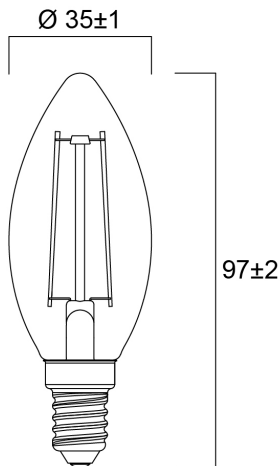

# ToLEDo Retro Kaars 2,5W CL 250lm 827 E14 SL

Artikelnummer 0029371

**SYLVANIA**

ToLEDo Retro Flamme 2,5W 250lm 827 E14. Reeks led filamentlampen. Afgewerkt met een gloeidraad effect voor een visuele uitstraling vergelijkbaar met een traditionele lamp. Tot 90% energiebesparing vergeleken met gloeilampen. CRI > 80 - Beschikbaar in 1700K, 2200K, 2400K, 2700K en 4000K. Perfect homogene en extreem brede 300° lichtspreading.300°. Onmiddellijke ontsteking bij 100% lichtstroom. Beschikbaar in dimbare uitvoering. Verwachte levensduur : 15.000 uur - 50.000 schakelcycli.Ideaal voor het vervangen van gloeilampen tot 100W. 3 jaar garantie. Niet geschikt voor gesloten armaturen.

### Afmetingen (mm)

## Fysieke gegevens

Lengte (mm)	97
Nominale diameter product (mm)	35
Gewicht (kg)	0.021