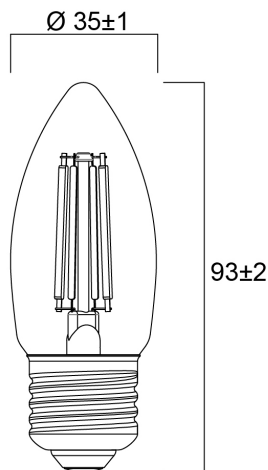

ToLEDo Retro Kaars 4,5W CL 470lm 827 E27 SL

Artikelnummer 0029374

SYLVANIA

ToLEDo Retro Flamme 4,5W 470lm 827 E27. Reeks led filamentlampen. Afgewerkt met een gloeidraad effect voor een visuele uitstraling vergelijkbaar met een traditionele lamp. Tot 90% energiebesparing vergeleken met gloeilampen. CRI > 80 - Beschikbaar in 1700K, 2200K, 2400K, 2700K en 4000K. Perfect homogene en extreem brede 300° lichtspreading.300°. Onmiddellijke ontsteking bij 100% lichtstroom. Beschikbaar in dimbare uitvoering. Verwachte levensduur : 15.000 uur - 50.000 schakelcycli.Ideaal voor het vervangen van gloeilampen tot 100W. 3 jaar garantie. Niet geschikt voor gesloten armaturen.

Technische gegevens

Afmetingen (mm)

Fotometrie

ToLEDo Retro Kaars 4,5W CL 470lm 827 E27 SL

Artikelnummer 0029374

SYLVANIA

Algemene gegevens

Productnaam	ToLEDo Retro Kaars 4,5W CL 470lm 827 E27 SL
Technologie	LED
Watt (nominaal) (W)	4.5
Lampvoet	E27
Type armatuur (open/gesloten)	Open
Algemene toepassing	Horeca, Residentieel & Consument
Omgevingstemperatuur (°C)	-20°C...+40°C
Werkings temperatuur (°)	25
ETIM klasse	EC001959
E-nummer FI	4740929
Garantie	3 jaar

Gegevens levensduur

Gemiddelde nominale levensduur - L70 B50	15000
Gemiddelde levensduur (nominaal) (u)	15000
Gemiddelde levensduur (nominaal) (uur)	15000

Fysieke gegevens

Lengte (mm)	93
Nominale diameter product (mm)	35
Gewicht (kg)	0.021

ToLEDo Retro Kaars 4,5W CL 470lm 827 E27 SL

Artikelnummer 0029374

SYLVANIA

Verpakkingen

EAN code	5410288293745
Enkele lengte verpakking (cm)	11.0
Enkele breedte verpakking (cm)	4.5
Hoogte eenheidsverpakking (cm)	4.5
DUN14 (inner)	15410288293742
Eenheden per omdoos	6
Lengte omdoos (cm)	14.3
Breedte omdoos (cm)	9.7
Diepte omdoos (cm)	12.0