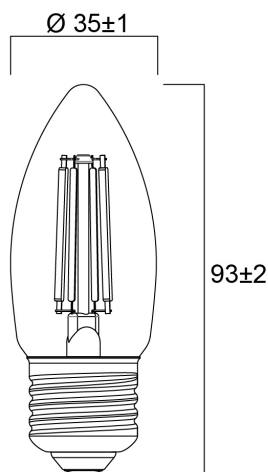

ToLEDo Retro Kaars V5 CL 806lm 827 E27 SL

Artikelnummer 0029480

SYLVANIA

Perfect voor decoratieve en algemene verlichtingstoepassingen en creëert een warme sfeer vergelijkbaar met traditionele lampen De veelzijdige ToLEDo Retro Candle-serie is de ideale vervanging voor halogeen- en gloeilampen en perfect voor kroonluchters en decoratieve toepassingen Hetzelfde uiterlijk, formaat en functionaliteit als gloeilampen Omni-directionele lichtverdeling Geeft hetzelfde sprankelende lichteffect als de gloeilamp De afmetingen zijn identiek aan die van gloeilampen - Niet geschikt voor gesloten armaturen. Milieuvriendelijk - geen kwik en lagere CO₂-uitstoot

Technische gegevens

Afmetingen (mm)

Fotometrie

ToLEDo Retro Kaars V5 CL 806lm 827 E27 SL

Artikelnummer 0029480

SYLVANIA

Algemene gegevens

Productnaam	ToLEDo Retro Kaars V5 CL 806lm 827 E27 SL
Technologie	LED
Watt (nominaal) (W)	6
Lampvoet	E27
Type armatuur (open/gesloten)	Open
Algemene toepassing	Horeca, Residentieel & Consument
Omgevingstemperatuur (°C)	-20°C...+40°C
Werkingstemperatuur (°)	25
ETIM klasse	EC001959
E-nummer FI	4740931
Garantie	3 jaar

Gegevens levensduur

Gemiddelde nominale levensduur - L70 B50	15000
Gemiddelde levensduur (nominaal) (u)	15000
Gemiddelde levensduur (nominaal) (uur)	15000

Fysieke gegevens

Lengte (mm)	93
Nominale diameter product (mm)	35
Gewicht (kg)	0.021

ToLEDo Retro Kaars V5 CL 806lm 827 E27 SL

Artikelnummer 0029480

SYLVANIA

Verpakkingen

EAN code	5410288294803
Enkele lengte verpakking (cm)	11.0
Enkele breedte verpakking (cm)	4.5
Hoogte eenheidsverpakking (cm)	4.5
DUN14 (inner)	15410288294800
Eenheden per omdoos	6
Lengte omdoos (cm)	14.3
Breedte omdoos (cm)	9.7
Diepte omdoos (cm)	12.0