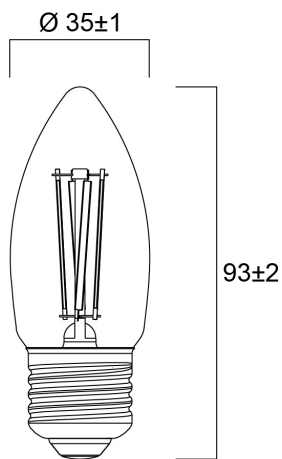

ToLEDo Retro Kaars 4,5W ST 470lm 827 E27 SL

Artikelnummer 0029483

SYLVANIA

ToLEDo Retro Flamme Satin 4,5W 470lm 827 E27. Reeks led filamentlampen. Afgewerkt met een gloeidraad effect voor een visuele uitstraling vergelijkbaar met een traditionele lamp. Tot 90% energiebesparing vergeleken met gloeilampen. CRI > 80 - Beschikbaar in 1700K, 2200K, 2400K, 2700K en 4000K. Perfect homogene en extreem brede 300° lichtspreiding.300°. Onmiddellijke ontsteking bij 100% lichtstroom. Beschikbaar in dimbare uitvoering. Verwachte levensduur : 15.000 uur - 50.000 schakelcycli.Ideaal voor het vervangen van gloeilampen tot 100W. 3 jaar garantie. Niet geschikt voor gesloten armaturen.

Technische gegevens

Afmetingen (mm)

Fotometrie

ToLEDo Retro Kaars 4,5W ST 470lm 827 E27 SL

Artikelnummer 0029483

SYLVANIA

Algemene gegevens

Productnaam	ToLEDo Retro Kaars 4,5W ST 470lm 827 E27 SL
Technologie	LED
Watt (nominaal) (W)	4.5
Lampvoet	E27
Type armatuur (open/gesloten)	Open
Algemene toepassing	Horeca, Residentieel & Consument
Omgevingstemperatuur (°C)	-20°C...+40°C
Werkings temperatuur (°)	25
ETIM klasse	EC001959
E-nummer FI	4740933
Garantie	3 jaar

Gegevens levensduur

Gemiddelde nominale levensduur - L70 B50	15000
Gemiddelde levensduur (nominaal) (u)	15000
Gemiddelde levensduur (nominaal) (uur)	15000

Fysieke gegevens

Lengte (mm)	93
Nominale diameter product (mm)	35
Gewicht (kg)	0.021

ToLEDo Retro Kaars 4,5W ST 470lm 827 E27 SL

Artikelnummer 0029483

SYLVANIA

Verpakkingen

EAN code	5410288294834
Enkele lengte verpakking (cm)	11.0
Enkele breedte verpakking (cm)	4.5
Hoogte eenheidsverpakking (cm)	4.5
DUN14 (inner)	15410288294831
Eenheden per omdoos	6
Lengte omdoos (cm)	14.3
Breedte omdoos (cm)	9.7
Diepte omdoos (cm)	12.0