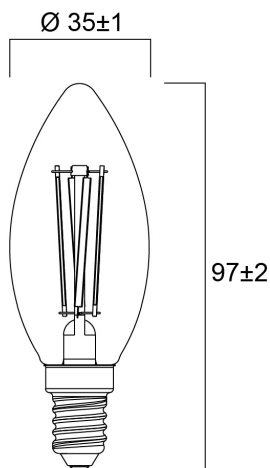

ToLEDo Retro Kaars 6W ST 806lm 827 E14 SL

Artikelnummer 0029484

SYLVANIA

ToLEDo Retro Flamme Satin 6W 806lm 827 E14. Reeks led filamentlampen. Afgewerkt met een gloeidraad effect voor een visuele uitstraling vergelijkbaar met een traditionele lamp. Tot 90% energiebesparing vergeleken met gloeilampen. CRI > 80 - Beschikbaar in 1700K, 2200K, 2400K, 2700K en 4000K. Perfect homogene en extreem brede 300° lichtspreading.300°. Onmiddellijke ontsteking bij 100% lichtstroom. Beschikbaar in dimbare uitvoering. Verwachte levensduur : 15.000 uur - 50.000 schakelcycli.Ideaal voor het vervangen van gloeilampen tot 100W. 3 jaar garantie. Niet geschikt voor gesloten armaturen.

Technische gegevens

Afmetingen (mm)

Fotometrie

ToLEDo Retro Kaars 6W ST 806lm 827 E14 SL

Artikelnummer 0029484

SYLVANIA

Algemene gegevens

Productnaam	ToLEDo Retro Kaars 6W ST 806lm 827 E14 SL
Technologie	LED
Watt (nominaal) (W)	6
Lampvoet	E14
Type armatuur (open/gesloten)	Open
Algemene toepassing	Horeca, Residentieel & Consument
Omgevingstemperatuur (°C)	-20°C...+40°C
Werkingstemperatuur (°)	25
ETIM klasse	EC001959
E-nummer FI	4740934
Garantie	3 jaar

Gegevens levensduur

Gemiddelde nominale levensduur - L70 B50	15000
Gemiddelde levensduur (nominaal) (u)	15000
Gemiddelde levensduur (nominaal) (uur)	15000

Fysieke gegevens

Lengte (mm)	97
Nominale diameter product (mm)	35
Gewicht (kg)	0.021

ToLEDo Retro Kaars 6W ST 806lm 827 E14 SL

Artikelnummer 0029484

SYLVANIA

Verpakkingen

EAN code	5410288294841
Enkele lengte verpakking (cm)	11.0
Enkele breedte verpakking (cm)	4.5
Hoogte eenheidsverpakking (cm)	4.5
DUN14 (inner)	15410288294848
Eenheden per omdoos	6
Lengte omdoos (cm)	14.3
Breedte omdoos (cm)	9.7
Diepte omdoos (cm)	12.0