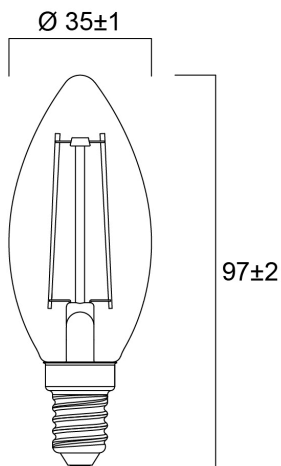

### Afmetingen (mm)

## Fysieke gegevens

Lengte (mm)	97
Nominale diameter product (mm)	35
Gewicht (kg)	0.021