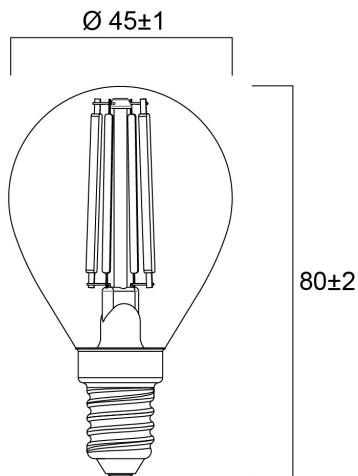

# ToLEDo Retro Kogel 4,5W ST 470lm DIM 827 E14 SL

Artikelnummer 0029492

**SYLVANIA**

ToLEDo Retro Kogel Sat 4,5W 470lm DIM 827 E14. Reeks led filamentlampen. Satin afwerking. Tot 90% energiebesparing vergeleken met gloeilampen. CRI > 80 - Beschikbaar in 2700K, 4000K et 6500K. Perfect homogene en extreem brede 300° lichtspreading.300°. Onmiddellijke ontsteking bij 100% lichtstroom. Beschikbaar in dimbare uitvoering. Verwachte levensduur : 15.000 uur - 50.000 schakelcycli.Ideaal voor het vervangen van gloeilampen tot 100W. 3 jaar garantie. Niet geschikt voor gesloten armaturen.

### Afmetingen (mm)

## Fysieke gegevens

Lengte (mm)	80
Nominale diameter product (mm)	45
Gewicht (kg)	0.045