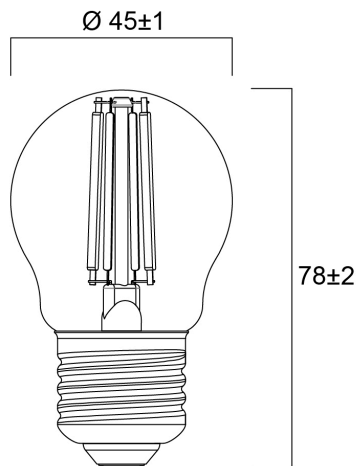

ToLEDo Retro Kogel 4,5W ST 470lm DIM 827 E27 SL

Artikelnummer 0029493

SYLVANIA

ToLEDo Retro Kogel Sat 4,5W 470lm DIM 827 E27. Reeks led filamentlampen. Satin afwerking. Tot 90% energiebesparing vergeleken met gloeilampen. CRI > 80 - Beschikbaar in 2700K, 4000K et 6500K. Perfect homogene en extreem brede 300° lichtspreading.300°. Onmiddellijke ontsteking bij 100% lichtstroom. Beschikbaar in dimbare uitvoering. Verwachte levensduur : 15.000 uur - 50.000 schakelcycli.Ideaal voor het vervangen van gloeilampen tot 100W. 3 jaar garantie. Niet geschikt voor gesloten armaturen.

Technische gegevens

Afmetingen (mm)

Fotometrie

ToLEDo Retro Kogel 4,5W ST 470lm DIM 827 E27 SL

Artikelnummer 0029493

SYLVANIA

Algemene gegevens

Productnaam	ToLEDo Retro Kogel 4,5W ST 470lm DIM 827 E27 SL
Technologie	LED
Watt (nominaal) (W)	4.5
Lampvoet	E27
Type armatuur (open/gesloten)	Open
Algemene toepassing	Horeca, Residentieel & Consument
Omgevingstemperatuur (°C)	-10°C...+45°C
Werkingstemperatuur (°)	25
ETIM klasse	EC001959
E-nummer FI	4740942
Garantie	3 jaar

Gegevens levensduur

Gemiddelde nominale levensduur - L70 B50	15000
Gemiddelde levensduur (nominaal) (u)	15000
Gemiddelde levensduur (nominaal) (uur)	15000

Fysieke gegevens

Lengte (mm)	78
Nominale diameter product (mm)	45
Gewicht (kg)	0.045