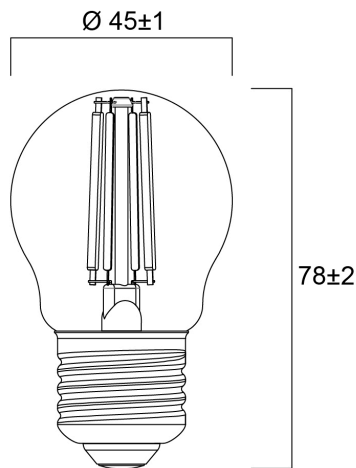

# ToLEDo Retro Kogel 4,5W ST 470lm DIM 840 E27 SL

Artikelnummer 0029495

**SYLVANIA**

ToLEDo Retro Kogel Sat 4,5W 470lm DIM 840 E27. Reeks led filamentlampen. Satin afwerking. Tot 90% energiebesparing vergeleken met gloeilampen. CRI > 80 - Beschikbaar in 2700K, 4000K et 6500K. Perfect homogene en extreem brede 300° lichtspreading.300°. Onmiddellijke ontsteking bij 100% lichtstroom. Beschikbaar in dimbare uitvoering. Verwachte levensduur : 15.000 uur - 50.000 schakelcycli.Ideaal voor het vervangen van gloeilampen tot 100W. 3 jaar garantie. Niet geschikt voor gesloten armaturen.

### Afmetingen (mm)

## Fysieke gegevens

|                                |       |
|--------------------------------|-------|
| Lengte (mm)                    | 78    |
| Nominale diameter product (mm) | 45    |
| Gewicht (kg)                   | 0.045 |