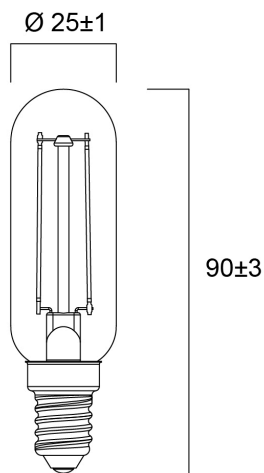

ToLEDo Retro T25 2,5W CL 250lm 827 E14 SL

Artikelnummer 0029541

SYLVANIA

ToLEDo Retro T25 2,5W 250lm 827 E14. Reeks led filamentlampen. Afgewerkt met een gloeidraad effect voor een visuele uitstraling vergelijkbaar met een traditionele lamp. Tot 90% energiebesparing vergeleken met gloeilampen. CRI > 80 - Beschikbaar in 1700K, 2200K, 2400K, 2700K en 4000K. Perfect homogene en extreem brede 300° lichtspreiding. 300°. Onmiddellijke ontsteking bij 100% lichtstroom. Beschikbaar in dimbare uitvoering. Verwachte levensduur : 15.000 uur - 50.000 schakelcycli. Ideaal voor het vervangen van gloeilampen tot 100W. 3 jaar garantie. Niet geschikt voor gesloten armaturen.

Technische gegevens

Afmetingen (mm)

Fotometrie

ToLEDo Retro T25 2,5W CL 250lm 827 E14 SL

Artikelnummer 0029541

SYLVANIA

Algemene gegevens

Productnaam	ToLEDo Retro T25 2,5W CL 250lm 827 E14 SL
Technologie	LED
Watt (nominaal) (W)	2.5
Lampvoet	E14
Type armatuur (open/gesloten)	Open
Algemene toepassing	Horeca, Residentieel & Consument
Omgevingstemperatuur (°C)	-20°C...+40°C
Werkingstemperatuur (°)	25
ETIM klasse	EC001959
E-nummer FI	4740958
Garantie	3 jaar

Gegevens levensduur

Gemiddelde nominale levensduur - L70 B50	15000
Gemiddelde levensduur (nominaal) (u)	15000
Gemiddelde levensduur (nominaal) (uur)	15000

Fysieke gegevens

Lengte (mm)	90
Nominale diameter product (mm)	25
Gewicht (kg)	0.021

ToLEDo Retro T25 2,5W CL 250lm 827 E14 SL

Artikelnummer 0029541

SYLVANIA

Verpakkingen

EAN code	5410288295411
Enkele lengte verpakking (cm)	11.0
Enkele breedte verpakking (cm)	4.5
Hoogte eenheidsverpakking (cm)	4.5
DUN14 (inner)	15410288295418
Eenheden per omdoos	6
Lengte omdoos (cm)	14.3
Breedte omdoos (cm)	9.7
Diepte omdoos (cm)	12.0