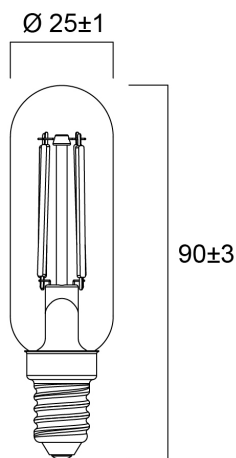

### Afmetingen (mm)

## Fysieke gegevens

Lengte (mm)	90
Nominale diameter product (mm)	25
Gewicht (kg)	0.021