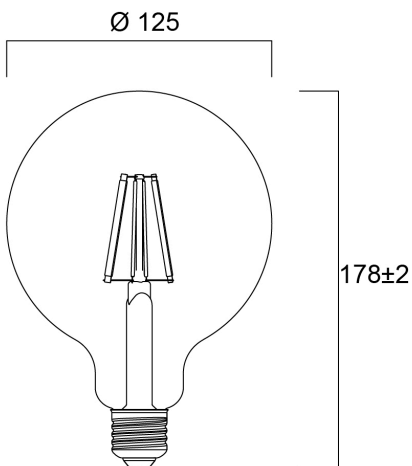

### Afmetingen (mm)

## Fysieke gegevens

Lengte (mm)	178
Nominale diameter product (mm)	125
Gewicht (kg)	0.135