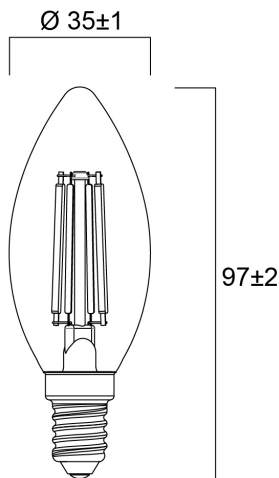

### Afmetingen (mm)

## Fysieke gegevens

IP waarde	IP20
Lengte (mm)	97
Nominale diameter product (mm)	35
Gewicht (kg)	0.084