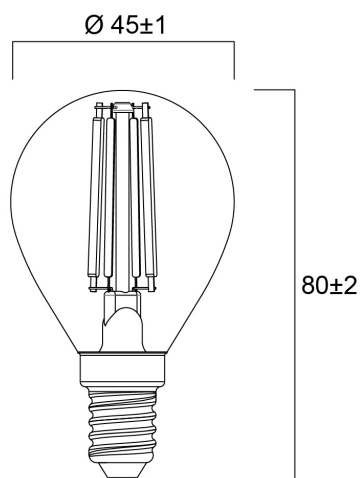

ToLEDo Retro Kogel CL 470lm 827 E14 SL4

Artikelnummer 0029553

SYLVANIA

Perfect for decorative and general lighting applications and creates a warm ambience similar to traditional lamps. The versatile ToLEDo Retro ball range is the ideal replacement for halogen and incandescent lamps and perfect for chandeliers and decorative applications. Same look, size and functionality as incandescent lamps. Omni-directional light distribution. Gives same sparkling light effect as the incandescent lamp. Dimensionally identical to incandescent lamps - fits all fixtures. Environment-friendly - no mercury and lower CO2 emissions.

Technische gegevens

Afmetingen (mm)

Fotometrie

ToLEDo Retro Kogel CL 470lm 827 E14 SL4

Artikelnummer 0029553

SYLVANIA

Algemene gegevens

Productnaam	ToLEDo Retro Kogel CL 470lm 827 E14 SL4
Technologie	LED
Watt (nominaal) (W)	4.5
Lampvoet	E14
Type armatuur (open/gesloten)	Open
Algemene toepassing	Residentieel & Consument
Omgevingstemperatuur (°C)	-20°C...+40°C
Werkingstemperatuur (°)	25
ETIM klasse	EC001959
Garantie	2 jaar

Gegevens levensduur

Gemiddelde nominale levensduur - L70 B50	12000
Gemiddelde levensduur (nominaal) (u)	15000
Gemiddelde levensduur (nominaal) (uur)	15000

Fysieke gegevens

Lengte (mm)	80
Nominale diameter product (mm)	45
Gewicht (kg)	0.18