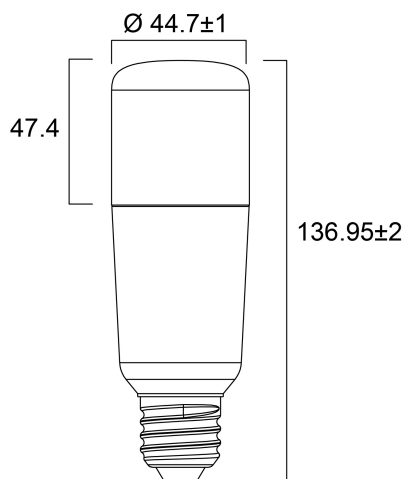

# ToLEDo Stick 10W 1100lm 865 E27 SL

Artikelnummer 0029566

**SYLVANIA**

Reeks ledlampen compacte, efficiënte en milieuvriendelijke vervanging voor traditionele gloeilampen, halogeenlampen en compacte fluorescentielampen. Lange verwachte levensduur: 15.000 uur. Energiezuinig. Kleurtemperatuur : Koudwit (6500K) , CRI > 80. Niet dimbaar. 3 jaar garantie. Niet geschikt voor gesloten armaturen.

### Afmetingen (mm)

## Fysieke gegevens

Hoogte (mm)	137
Nominale diameter product (mm)	45
Gewicht (kg)	0.072