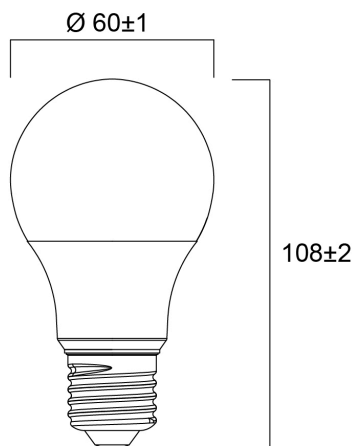

# ToLEDo GLS V7 806lm 827 E27 SL3

Artikelnummer 0029582

**SYLVANIA**

Set van 3 lampen. Reeks multi-directionele ledlampen. A60 met frosted afwerking. Lampvoet E27 ou B22. Tot 90% energiebesparing. Uitstekende lichtspreiding. Verwachte levensduur : 15 000 uur – 3 jaar garantie. Niet geschikt voor gesloten armaturen.

### Afmetingen (mm)

## Fysieke gegevens

Lengte (mm)	107
Nominale diameter product (mm)	60
Gewicht (kg)	0.088