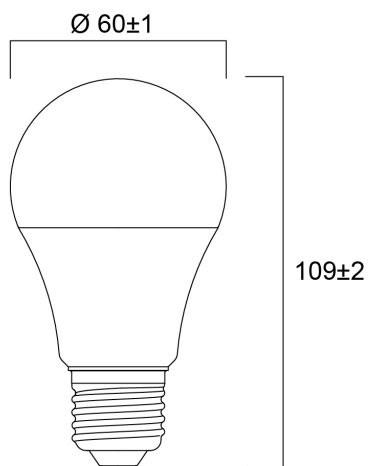

# ToLEDo GLS 8W 806lm 840 E27 SL

Artikelnummer 0029585

**SYLVANIA**

Reeks multidirectionele frosted ledlampen. Lampvoet E27 of B22. Tot 90% energiebesparing. Uitstekende lichtspreiding. Verwachte levensduur : 15 000 uur – 3 jaar garantie. Niet geschikt voor gesloten armaturen.

### Afmetingen (mm)

## Fysieke gegevens

Lengte (mm)	107
Nominale diameter product (mm)	60
Gewicht (kg)	0.029