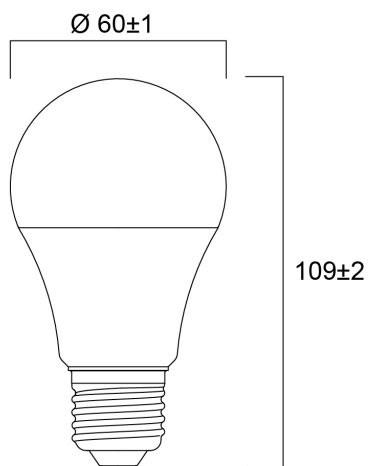

ToLEDo GLS 9,5W 1055lm 865 E27 SL

Artikelnummer 0029591

SYLVANIA

Reeks multidirectionele frosted ledlampen. Lampvoet E27 of B22. Tot 90% energiebesparing. Uitstekende lichtspreiding. Verwachte levensduur : 15 000 uur – 3 jaar garantie. Niet geschikt voor gesloten armaturen.

Technische gegevens

Afmetingen (mm)

Fotometrie

ToLEDo GLS 9,5W 1055lm 865 E27 SL

Artikelnummer 0029591

SYLVANIA

Algemene gegevens

Productnaam	ToLEDo GLS 9,5W 1055lm 865 E27 SL
Technologie	LED
Watt (nominaal) (W)	9.5
Lampvoet	E27
Type armatuur (open/gesloten)	Open
Algemene toepassing	Horeca, Residentieel & Consument
Omgevingstemperatuur (°C)	-20°C...+40°C
Werkingstemperatuur (°)	25
ETIM klasse	EC001959
E-nummer FI	4740984
Garantie	3 jaar

Optische gegevens

Lichtstroom	1055
Nuttige lichtstroom (nominaal) (lm)	1055
Kleurtemperatuur (K)	6500
Lichtkleur	Daylight
CRI (Ra)	80
Initiële kleurvariatie (SDCM)	SDCM6
Fotobiologische risicogroep	RG0
Vermogen van lumen aan einde nominale levensduur (lm)	70

Gegevens levensduur

Gemiddelde nominale levensduur - L70 B50	15000
Gemiddelde levensduur (nominaal) (u)	15000
Gemiddelde levensduur (nominaal) (uur)	15000

Fysieke gegevens

Lengte (mm)	109
Nominale diameter product (mm)	60
Gewicht (kg)	0.03