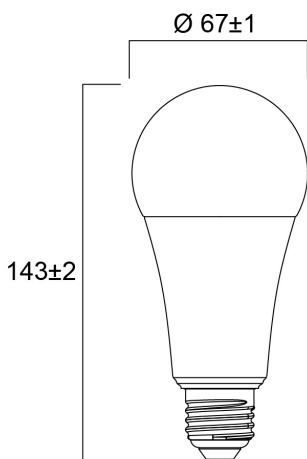

Technische gegevens

Afmetingen (mm)

Fotometrie

ToLEDo GLS V7 1920LM 827 E27 SL

Artikelnummer 0029596

SYLVANIA

Algemene gegevens

Productnaam	ToLEDo GLS V7 1920LM 827 E27 SL
Technologie	LED
Watt (nominale) (W)	16.0
Lampvoet	E27
Type armatuur (open/gesloten)	Open
Algemene toepassing	Onderwijs, Horeca, Residentieel & Consument
Omgevingstemperatuur (°C)	-20°C...+40°C
Werkingstemperatuur (°)	25
ETIM klasse	EC001959
E-nummer FI	4740988
Garantie	3 jaar

Verpakkingen

EAN code	5410288295961
Enkele lengte verpakking (cm)	13.2
Enkele breedte verpakking (cm)	6.8
Hoogte eenheidsverpakking (cm)	6.8
DUN14 (inner)	15410288295968
Eenheden per omdoos	6
Lengte omdoos (cm)	14.0
Breedte omdoos (cm)	21.2
Diepte omdoos (cm)	14.3