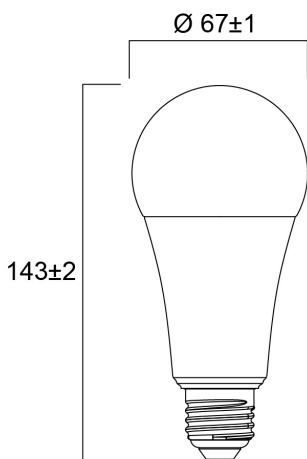

Technische gegevens

Afmetingen (mm)

Fotometrie

ToLEDo GLS V7 1920LM 840 E27 SL

Artikelnummer 0029597

SYLVANIA

Algemene gegevens

Productnaam	ToLEDo GLS V7 1920LM 840 E27 SL
Technologie	LED
Watt (nominaal) (W)	16.0
Lampvoet	E27
Type armatuur (open/gesloten)	Open
Algemene toepassing	Onderwijs, Horeca, Residentieel & Consument
Omgevingstemperatuur (°C)	-20°C...+40°C
Werkingstemperatuur (°)	25
ETIM klasse	EC001959
Garantie	3 jaar

Optische gegevens

Lichtstroom	1920
Nuttige lichtstroom (nominaal) (lm)	1920
Kleurtemperatuur (K)	4000
Lichtkleur	Koelwit
CRI (Ra)	80
Initiële kleurvariatie (SDCM)	SDCM6
Fotobiologische risicogroep	RG0
Vermogen van lumen aan einde nominale levensduur (lm)	70

Verpakkingen

EAN code	5410288295978
Enkele lengte verpakking (cm)	13.2
Enkele breedte verpakking (cm)	6.8
Hoogte eenheidsverpakking (cm)	6.8
DUN14 (inner)	15410288295975
Eenheden per omdoos	6
Lengte omdoos (cm)	14.0
Breedte omdoos (cm)	21.2
Diepte omdoos (cm)	14.3