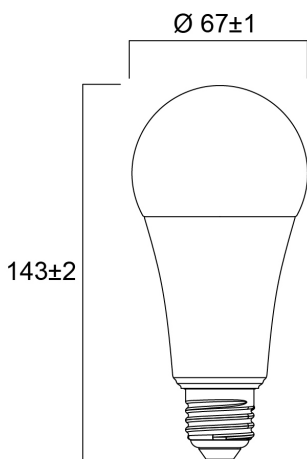

Technische gegevens

Afmetingen (mm)

Fotometrie

ToLEDo GLS V7 2450LM 827 E27 SL

Artikelnummer 0029599

SYLVANIA

Algemene gegevens

Productnaam	ToLEDo GLS V7 2450LM 827 E27 SL
Technologie	LED
Watt (nominaal) (W)	17.5
Lampvoet	E27
Type armatuur (open/gesloten)	Open
Algemene toepassing	Onderwijs, Horeca, Residentieel & Consument
Omgevingstemperatuur (°C)	-20°C...+40°C
Werkingstemperatuur (°)	25
ETIM klasse	EC001959
E-nummer FI	4740991
Garantie	3 jaar

Verpakkingen

EAN code	5410288295992
Enkele lengte verpakking (cm)	13.2
Enkele breedte verpakking (cm)	6.8
Hoogte eenheidsverpakking (cm)	6.8
DUN14 (inner)	15410288295999
Eenheden per omdoos	6
Lengte omdoos (cm)	14.0
Breedte omdoos (cm)	21.2
Diepte omdoos (cm)	14.3