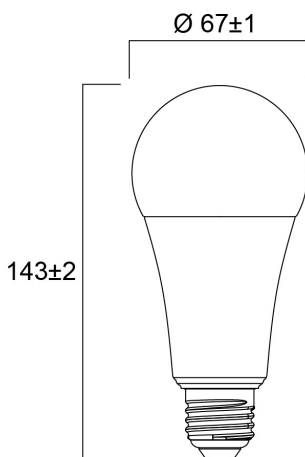

### Afmetingen (mm)

## Fysieke gegevens

Lengte (mm)	143
Nominale diameter product (mm)	67
Gewicht (kg)	0.09