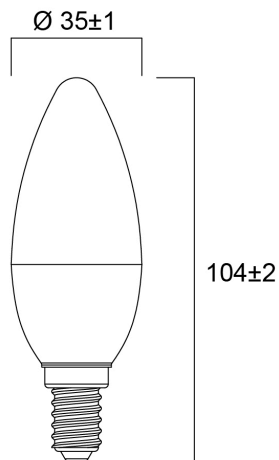

# ToLEDo Kaars V7 250lm 840 E14 SL

Artikelnummer 0029604

**SYLVANIA**

Reeks multidirectionele frosted ledlampen - Lampvoet E14 of E27. Kaars- en kogelvorm. Tot 90% energiebesparing. CRI > 80 - Beschikbaar in 2700K, 4000K et 6500K. 100% retrofit met een gloeilamp. Onmiddellijke ontsteking bij 100% lichtstroom. Verwachte levensduur : 15.000 uur. 50.000 schakelcycli. 3 jaar garantie. Niet geschikt voor gesloten armaturen.

### Afmetingen (mm)

## Fysieke gegevens

|                                |       |
|--------------------------------|-------|
| Lengte (mm)                    | 104   |
| Nominale diameter product (mm) | 35    |
| Gewicht (kg)                   | 0.018 |