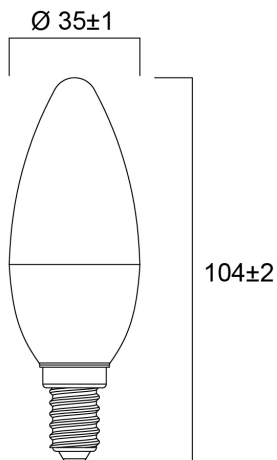

ToLEDo Kaars V7 250lm 865 E14 SL

Artikelnummer 0029605

SYLVANIA

Reeks multidirectionele frosted ledlampen - Lampvoet E14 of E27. Kaars- en kogelvorm. Tot 90% energiebesparing. CRI > 80 - Beschikbaar in 2700K, 4000K et 6500K. 100% retrofit met een gloeilamp. Onmiddellijke ontsteking bij 100% lichtstroom. Verwachte levensduur : 15.000 uur. 50.000 schakelcycli. 3 jaar garantie. Niet geschikt voor gesloten armaturen.

Technische gegevens

Afmetingen (mm)

Fotometrie

ToLEDo Kaars V7 250lm 865 E14 SL

Artikelnummer 0029605

SYLVANIA

Algemene gegevens

Productnaam	ToLEDo Kaars V7 250lm 865 E14 SL
Technologie	LED
Watt (nominaal) (W)	2.5
Lampvoet	E14
Type armatuur (open/gesloten)	Open
Algemene toepassing	Horeca, Residentieel & Consument
Omgevingstemperatuur (°C)	-20°C...+40°C
Werkingstemperatuur (°)	25
ETIM klasse	EC001959
E-nummer FI	4740996
Garantie	3 jaar

Gegevens levensduur

Gemiddelde nominale levensduur - L70 B50	15000
Gemiddelde levensduur (nominaal) (u)	15000
Gemiddelde levensduur (nominaal) (uur)	15000

Fysieke gegevens

Lengte (mm)	104
Nominale diameter product (mm)	35
Gewicht (kg)	0.018

ToLEDo Kaars V7 250lm 865 E14 SL

Artikelnummer 0029605

SYLVANIA

Verpakkingen

EAN code	5410288296050
Enkele lengte verpakking (cm)	4.5
Enkele breedte verpakking (cm)	4.5
Hoogte eenheidsverpakking (cm)	11.0
DUN14 (inner)	15410288296057
Eenheden per omdoos	6
Lengte omdoos (cm)	14.3
Breedte omdoos (cm)	9.7
Diepte omdoos (cm)	12.0