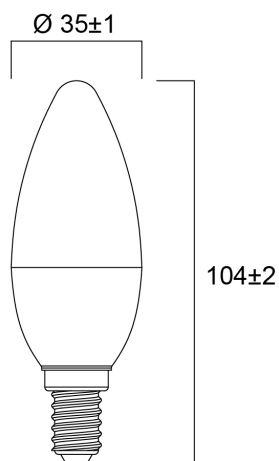

# ToLEDo Candle V7 470LM 827 E14 SL3

Artikelnummer 0029608

**SYLVANIA**

Lot de 3 lampes. Reeks multidirectionele frosted ledlampen - Lampvoet E14 of E27. Kaars- en kogelvorm. Tot 90% energiebesparing. CRI > 80 - Beschikbaar in 2700K, 4000K et 6500K. 100% retrofit met een gloeilamp. Onmiddellijke ontsteking bij 100% lichtstroom. Verwachte levensduur : 15.000 uur. 50.000 schakelcycli. 3 jaar garantie. Niet geschikt voor gesloten armaturen.

### Afmetingen (mm)

## Fysieke gegevens

Lengte (mm)	104
Nominale diameter product (mm)	35
Gewicht (kg)	0.058