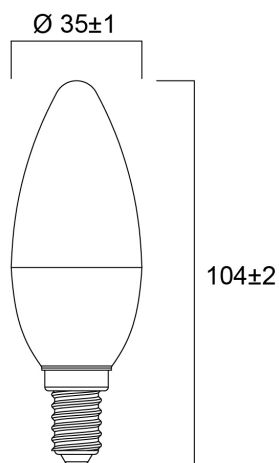

ToLEDo Kaars 6,5W 806lm 840 E14 SL

Artikelnummer 0029615

SYLVANIA

Reeks multidirectionele frosted ledlampen - Lampvoet E14 of E27. Kaars- en kogelvorm. Tot 90% energiebesparing. CRI > 80 - Beschikbaar in 2700K, 4000K et 6500K. 100% retrofit met een gloeilamp. Onmiddellijke ontsteking bij 100% lichtstroom. Verwachte levensduur : 15.000 uur. 50.000 schakelcycli. 3 jaar garantie. Niet geschikt voor gesloten armaturen.

Technische gegevens

Afmetingen (mm)

Fotometrie

ToLEDo Kaars 6,5W 806lm 840 E14 SL

Artikelnummer 0029615

SYLVANIA

Algemene gegevens

Productnaam	ToLEDo Kaars 6,5W 806lm 840 E14 SL
Technologie	LED
Watt (nominaal) (W)	6.5
Lampvoet	E14
Type armatuur (open/gesloten)	Open
Algemene toepassing	Horeca, Residentieel & Consument
Omgevingstemperatuur (°C)	-20°C...+40°C
Werkingstemperatuur (°)	25
ETIM klasse	EC001959
E-nummer FI	4741003
Garantie	3 jaar

Gegevens levensduur

Gemiddelde nominale levensduur - L70 B50	15000
Gemiddelde levensduur (nominaal) (u)	15000
Gemiddelde levensduur (nominaal) (uur)	15000

Fysieke gegevens

Lengte (mm)	104
Nominale diameter product (mm)	35
Gewicht (kg)	0.018

ToLEDo Kaars 6,5W 806lm 840 E14 SL

Artikelnummer 0029615

SYLVANIA

Verpakkingen

EAN code	5410288296159
Enkele lengte verpakking (cm)	4.5
Enkele breedte verpakking (cm)	4.5
Hoogte eenheidsverpakking (cm)	11.0
DUN14 (inner)	15410288296156
Eenheden per omdoos	6
Lengte omdoos (cm)	14.3
Breedte omdoos (cm)	9.7
Diepte omdoos (cm)	12.0