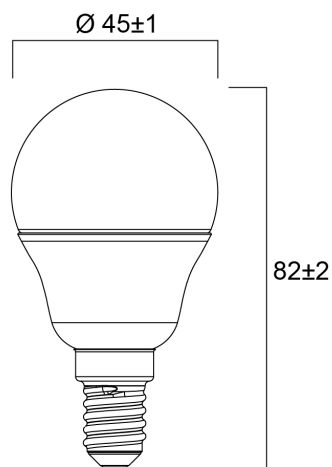

ToLEDo Kogel 4,5W 470lm 827 E14 SL

Artikelnummer 0029623

SYLVANIA

Reeks multidirectionele frosted ledlampen - Lampvoet E14 of E27. Kaars- en kogelvorm. Tot 90% energiebesparing. CRI > 80 - Beschikbaar in 2700K, 4000K et 6500K. 100% retrofit met een gloeilamp. Onmiddellijke ontsteking bij 100% lichtstroom. Verwachte levensduur : 15.000 uur. 50.000 schakelcycli. 3 jaar garantie. Niet geschikt voor gesloten armaturen.

Technische gegevens

Afmetingen (mm)

Fotometrie

ToLEDo Kogel 4,5W 470lm 827 E14 SL

Artikelnummer 0029623

SYLVANIA

Algemene gegevens

Productnaam	ToLEDo Kogel 4,5W 470lm 827 E14 SL
Technologie	LED
Watt (nominale) (W)	4.5
Lampvoet	E14
Type armatuur (open/gesloten)	Open
Algemene toepassing	Horeca, Residentieel & Consument
Omgevingstemperatuur (°C)	-20°C...+40°C
Werkings temperatuur (°)	25
ETIM klasse	EC001959
E-nummer FI	4741009
Garantie	3 jaar