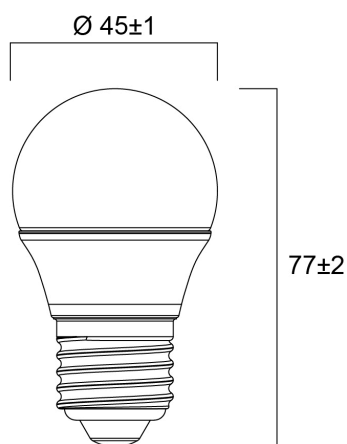

ToLEDo Kogel 470lm 827 E27 SL4

Artikelnummer 0029648

SYLVANIA

4-pack. Reeks multidirectionele frosted ledlampen - Lampvoet E14 of E27. Kaars- en kogelvorm. Tot 90% energiebesparing. CRI > 80 - Beschikbaar in 2700K, 4000K et 6500K. 100% retrofit met een gloeilamp. Onmiddellijke ontsteking bij 100% lichtstroom. Verwachte levensduur : 15.000 uur. 50.000 schakelcycli. 3 jaar garantie. Niet geschikt voor gesloten armaturen.

Technische gegevens

Afmetingen (mm)

Fotometrie

ToLEDo Kogel 470lm 827 E27 SL4

Artikelnummer 0029648

SYLVANIA

Algemene gegevens

| | |
|-------------------------------|-----------------------------------|
| Productnaam | ToLEDo Kogel 470lm 827 E27 SL4 |
| Technologie | LED |
| Watt (nominaal) (W) | 4.5 |
| Lampvoet | E27 |
| Type armatuur (open/gesloten) | Open |
| Algemene toepassing | Residentieel & Consument |
| Omgevingstemperatuur (°C) | -20°C...+40°C |
| Werkingstemperatuur (°) | 25 |
| ETIM klasse | EC001959 |
| Garantie | 2 jaar |

| | |
|--------------------------------|------|
| Lengte (mm) | 77 |
| Nominale diameter product (mm) | 45 |
| Gewicht (kg) | 0.08 |

ToLEDo Kogel 470lm 827 E27 SL4

Artikelnummer 0029648

SYLVANIA

Verpakkingen