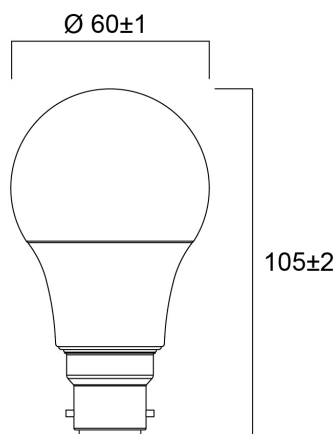

Technische gegevens

Afmetingen (mm)

Fotometrie

ToLEDo GLS 806LM 827 B22 SL10

Artikelnummer 0029649

SYLVANIA

Algemene gegevens

Productnaam	ToLEDo GLS 806LM 827 B22 SL10
Technologie	LED
Watt (nominaal) (W)	8
Lampvoet	B22
Type armatuur (open/gesloten)	Open
Algemene toepassing	Residentieel & Consument
Omgevingstemperatuur (°C)	-20°C...+40°C
Werkingstemperatuur (°)	25
ETIM klasse	EC001959
Garantie	2 jaar

Gegevens levensduur

Gemiddelde nominale levensduur - L70 B50	12000
Gemiddelde levensduur (nominaal) (u)	15000
Gemiddelde levensduur (nominaal) (uur)	15000

Fysieke gegevens

Lengte (mm)	105
Nominale diameter product (mm)	60
Gewicht (kg)	0.32