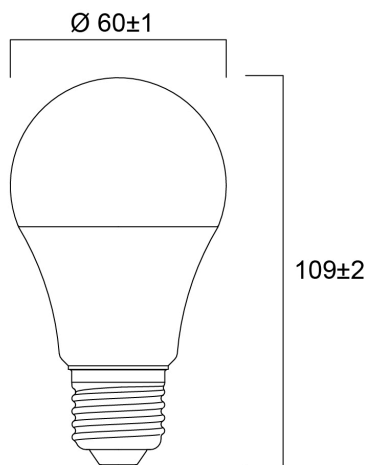

# ToLEDo GLS 806lm 827 E27 SL10

Artikelnummer 0029650

**SYLVANIA**

10-pack. Reeks ledlampen - Lampvoet E27. A60. Tot 90% energiebesparing. CRI80 - Beschikbaar in 2700K / 4000K / 6500K. Uitstekende lichtspreiding bij 180°. Onmiddellijke ontsteking bij 100% lichtstroom. Verwachte levensduur 15.000 uur. 50.000 aan/uit cycli. 3 jaar garantie. Niet geschikt voor gesloten armaturen.

### Afmetingen (mm)

## Fysieke gegevens

Lengte (mm)	107
Nominale diameter product (mm)	60
Gewicht (kg)	0.295