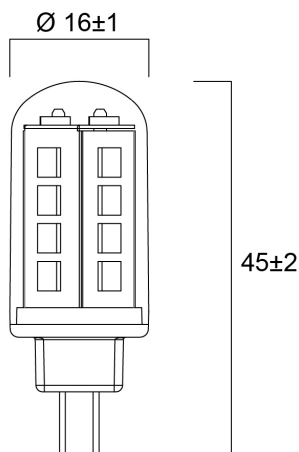

### Afmetingen (mm)

## Fysieke gegevens

Lengte (mm)	45
Nominale diameter product (mm)	16
Gewicht (kg)	0.008