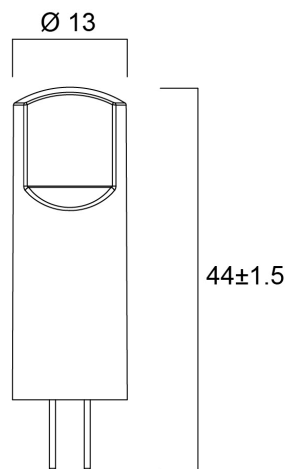

Technische gegevens

Afmetingen (mm)

Fotometrie

ToLEDo G4 300LM 827 SL

Artikelnummer 0029658

SYLVANIA

Algemene gegevens

Productnaam	ToLEDo G4 300LM 827 SL
Technologie	LED
Watt (nominaal) (W)	2.4
Lampvoet	G4
Type armatuur (open/gesloten)	Open
Algemene toepassing	Horeca, Musea & Galeries, Residentieel & Consument, Retail
Omgevingstemperatuur (°C)	-20°C...+40°C
Werkings temperatuur (°)	25
ETIM klasse	EC001959
E-nummer FI	4741129
Garantie	3 jaar

Gegevens levensduur

Gemiddelde nominale levensduur - L70 B50	15000
Gemiddelde levensduur (nominaal) (u)	15000
Gemiddelde levensduur (nominaal) (uur)	15000

Fysieke gegevens

Lengte (mm)	44
Nominale diameter product (mm)	13
Gewicht (kg)	0.027

ToLEDo G4 300LM 827 SL

Artikelnummer 0029658

SYLVANIA

Verpakkingen

EAN code	5410288296586
Enkele lengte verpakking (cm)	6.1
Enkele breedte verpakking (cm)	5.1
Hoogte eenheidsverpakking (cm)	8.2
DUN14 (inner)	15410288296583
Eenheden per binnendoos	6
Binnenhoogte verpakking (cm)	16.4
Packaging inner width (cm)	13.2
Packaging inner depth (cm)	9.3
DUN14 (outer)	25410288296580
Eenheden per omdoos	48
Lengte omdoos (cm)	34.6
Breedte omdoos (cm)	28.2
Diepte omdoos (cm)	20.8