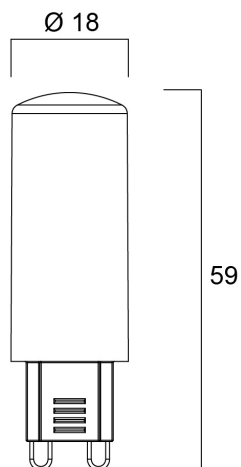

Technische gegevens

Afmetingen (mm)

Fotometrie

ToLEDo G9 600LM 827 SL

Artikelnummer 0029673

SYLVANIA

Algemene gegevens

Productnaam	ToLEDo G9 600LM 827 SL
Technologie	LED
Watt (nominaal) (W)	4.8
Lampvoet	G9
Type armatuur (open/gesloten)	Open
Algemene toepassing	Horeca, Residentieel & Consument
Omgevingstemperatuur (°C)	-20°C...+40°C
Werkingstemperatuur (°)	25
ETIM klasse	EC001959
E-nummer FI	4741145
Garantie	3 jaar

Gegevens levensduur

Gemiddelde nominale levensduur - L70 B50	15000
Gemiddelde levensduur (nominaal) (u)	15000
Gemiddelde levensduur (nominaal) (uur)	15000

Fysieke gegevens

Lengte (mm)	59
Nominale diameter product (mm)	18
Gewicht (kg)	0.04

ToLEDo G9 600LM 827 SL

Artikelnummer 0029673

SYLVANIA

Verpakkingen

EAN code	5410288296739
Enkele lengte verpakking (cm)	6.1
Enkele breedte verpakking (cm)	5.1
Hoogte eenheidsverpakking (cm)	8.2
DUN14 (inner)	15410288296736
Eenheden per binnendoos	6
Binnenhoogte verpakking (cm)	16.4
Packaging inner width (cm)	13.2
Packaging inner depth (cm)	9.3
DUN14 (outer)	25410288296733
Eenheden per omdoos	48
Lengte omdoos (cm)	34.6
Breedte omdoos (cm)	28.2
Diepte omdoos (cm)	20.8