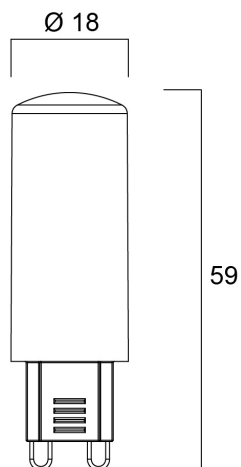

Technische gegevens

Afmetingen (mm)

Fotometrie

ToLEDo G9 350LM DIM 840 SL

Artikelnummer 0029675

SYLVANIA

Algemene gegevens

Productnaam	ToLEDo G9 350LM DIM 840 SL
Technologie	LED
Watt (nominale) (W)	3.2
Type armatuur (open/gesloten)	Open
Algemene toepassing	Horeca, Musea & Galeries, Residentieel & Consument, Retail
Omgevingstemperatuur (°C)	-20°C...+40°C
Werkings temperatuur (°)	25
ETIM klasse	EC001959
E-nummer FI	4741136
Garantie	3 jaar

Gegevens levensduur

Gemiddelde nominale levensduur - L70 B50	15000
Gemiddelde levensduur (nominale) (u)	15000
Gemiddelde levensduur (nominale) (uur)	15000

Fysieke gegevens

Lengte (mm)	59
Nominale diameter product (mm)	18
Gewicht (kg)	0.04

ToLEDo G9 350LM DIM 840 SL

Artikelnummer 0029675

SYLVANIA

Verpakkingen

EAN code	5410288296753
Enkele lengte verpakking (cm)	6.1
Enkele breedte verpakking (cm)	5.1
Hoogte eenheidsverpakking (cm)	8.2
DUN14 (inner)	15410288296750
Eenheden per binnendoos	6
Binnenhoogte verpakking (cm)	16.4
Packaging inner width (cm)	13.2
Packaging inner depth (cm)	9.3
DUN14 (outer)	25410288296757
Eenheden per omdoos	48
Lengte omdoos (cm)	34.6
Breedte omdoos (cm)	28.2
Diepte omdoos (cm)	20.8