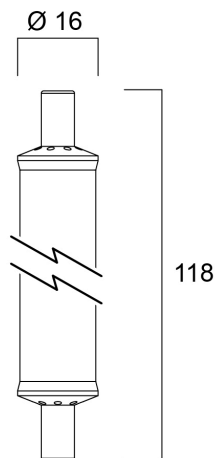

# ToLEDo Retro R7s 118MM 850LM 840 SL

Artikelnummer 0029685

**SYLVANIA**

ToLEDo RT R7S 118mm 7,7W 850lm 840. Reeks ledlampen met R7s lampvoet. Verkrijgbaar in 78mm en 118mm en in dimbare of niet-dimbare versies. 330° lichtverdeling. Beschikbaar in 2700K of 4000K. Verwachte levensduur 15.000 u (niet dimbaar) of 25.000 u (dimbaar). 3 jaar garantie. Niet geschikt voor gesloten armaturen.

### Afmetingen (mm)

## Fysieke gegevens

Lengte (mm)	118
Nominale diameter product (mm)	17
Gewicht (kg)	0.013