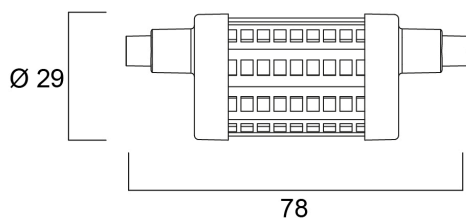

ToLEDo R7S 78MM 1055LM DIM 827 SL

Artikelnummer 0029686

SYLVANIA

Reeks ledlampen met R7s lampvoet. Verkrijgbaar in 78mm en 118mm en in dimbare of niet-dimbare versies. 330° lichtverdeling. Beschikbaar in 2700K of 4000K. Verwachte levensduur 15.000 uur. 3 jaar garantie. Lamp verkocht in blisterverpakking. Niet geschikt voor gesloten armaturen.

Technische gegevens

Afmetingen (mm)

Fotometrie

ToLEDo R7S 78MM 1055LM DIM 827 SL

Artikelnummer 0029686

SYLVANIA

Algemene gegevens

Productnaam	ToLEDo R7S 78MM 1055LM DIM 827 SL
Technologie	LED
Watt (nominale) (W)	8.5
Type armatuur (open/gesloten)	Open
Algemene toepassing	Onderwijs, Horeca, Logistiek & Industrie, Musea & Galeries, Residentieel & Consument, Retail
Omgevingstemperatuur (°C)	-20°C...+40°C
Werkings temperatuur (°)	25
ETIM klasse	EC001959
E-nummer FI	4741123
Garantie	3 jaar

Optische gegevens

Lichtstroom	1055
Nuttige lichtstroom (nominale) (lm)	1055
Kleurtemperatuur (K)	2700
Lichtkleur	Homelight
CRI (Ra)	80
Initiële kleurvariatie (SDCM)	SDCM6
Fotobiologische risicogroep	RG1
Vermogen van lumen aan einde nominale levensduur (lm)	70

Gegevens levensduur

Gemiddelde nominale levensduur - L70 B50	25000
Gemiddelde levensduur (nominale) (u)	25000
Gemiddelde levensduur (nominale) (uur)	25000

Fysieke gegevens

Lengte (mm)	78
Nominale diameter product (mm)	29
Gewicht (kg)	0.05