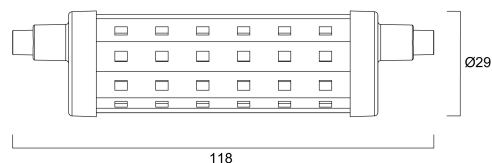

ToLEDo R7S 118MM 1521LM 827 SL

Artikelnummer 0029687

SYLVANIA

Reeks ledlampen met R7s lampvoet. Verkrijgbaar in 78mm en 118mm en in dimbare of niet-dimbare versies. 330° lichtverdeling. Beschikbaar in 2700K of 4000K. Verwachte levensduur 15.000 uur. 3 jaar garantie. Lamp verkocht in blisterverpakking. Niet geschikt voor gesloten armaturen.

Technische gegevens

Afmetingen (mm)

Fotometrie

ToLEDo R7S 118MM 1521LM 827 SL

Artikelnummer 0029687

SYLVANIA

Algemene gegevens

Productnaam	ToLEDo R7S 118MM 1521LM 827 SL
Technologie	LED
Watt (nominaal) (W)	11
Lampvoet	R7s
Type armatuur (open/gesloten)	Open
Algemene toepassing	Horeca, Retail, Logistiek & Industrie, Residentieel & Consument, Musea & Galeries, Onderwijs
Omgevingstemperatuur (°C)	-20°C...+40°C
Werkingstemperatuur (°)	25
ETIM klasse	EC001959
E-nummer FI	4741124
Garantie	3 jaar