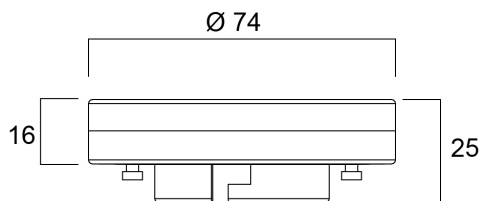

ToLEDo MicroLynx 5W 470lm 830 SL

Artikelnummer 0029694

SYLVANIA

Reeks compacte ledlampen. Lampvoet GX53. diameter 75mm. CRI80 - Beschikbaar in 3000K en 4000K. Bedrijfstemperatuur van -25°C tot +60°C. Verwachte levensduur 15000 uur. 3 jaar garantie. Niet geschikt voor gesloten armaturen.

Technische gegevens

Afmetingen (mm)

Fotometrie

ToLEDo MicroLynx 5W 470lm 830 SL

Artikelnummer 0029694

SYLVANIA

Algemene gegevens

Productnaam	ToLEDo MicroLynx 5W 470lm 830 SL
Technologie	LED
Watt (nominaal) (W)	5
Lampvoet	GX53
Type armatuur (open/gesloten)	Open
Algemene toepassing	Horeca, Residentieel & Consument
Omgevingstemperatuur (°C)	-20°C...+40°C
Werkingstemperatuur (°)	25
ETIM klasse	EC001959
E-nummer FI	4741146
Garantie	3 jaar

Optische gegevens

Lichtstroom	470
Nuttige lichtstroom (nominaal) (lm)	470
Kleurtemperatuur (K)	3000
Lichtkleur	Warmwit
CRI (Ra)	80
Initiële kleurvariatie (SDCM)	SDCM6
Fotobiologische risicogroep	RG0
Vermogen van lumen aan einde nominale levensduur (lm)	70

Gegevens levensduur

Gemiddelde nominale levensduur - L70 B50	15000
Gemiddelde levensduur (nominaal) (u)	15000
Gemiddelde levensduur (nominaal) (uur)	15000

Fysieke gegevens

Lengte (mm)	75
Nominale diameter product (mm)	25
Gewicht (kg)	0.048