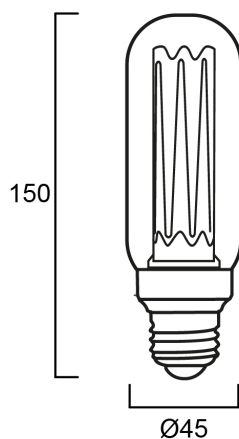

# ToLEDo Mirage T45 2,5W 125lm 820 E27 SL

Artikelnummer 0029917

**SYLVANIA**

Met zijn innovatieve en gepatenteerde ontwerp creëert ToLEDo™ Mirage hetzelfde visuele effect als gloeilampen. Verwachte levensduur: 15 000 uur. Kleurtemperatuur : Warmwit(2000K) CRI > 80. Laag Vermogen. Niet dimbaar. Een ideale oplossing voor hotels, als decoratie of om een sfeer te creëren. 3 jaar garantie. Niet geschikt voor gesloten armaturen.

### Afmetingen (mm)

## Fysieke gegevens

Lengte (mm)	150
Nominale diameter product (mm)	45
Gewicht (kg)	0.11