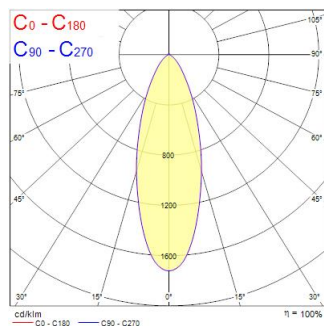

Technische gegevens

Fotometrie

Distance [m]	Cone diameter [m]	Illuminance [lx]
0.5	0.31 0.32	2637 E/C90 17.4° 1234 E/C90 17.8° 1237
1.0	0.63 0.65	709 E/C90 17.4° 309 E/C90 17.8° 309
1.5	0.94 0.96	315 E/C90 17.4° 137 E/C90 17.8° 137
2.0	1.26 1.28	177 E/C90 17.4° 77 E/C90 17.8° 77
2.5	1.57 1.58	113 E/C90 17.4° 49 E/C90 17.8° 49
3.0	1.88 1.89	79 E/C90 17.4° 34 E/C90 17.8° 34

Distance [m] Cone diameter [m] Illuminance [lx]
 — C0 - C180 (Half beam angle: 26.9°)
 — C90 - C270 (Half beam angle: 34.9°)

REFLED SUPERIA RETRO ES50 345LM 827 36° SL

Artikelnummer 0029950

SYLVANIA

Algemene gegevens

Optische gegevens

Lichtstroom	345
Kleurtemperatuur (K)	2700
Lichtkleur	Homelight
CRI (Ra)	80
Initiële kleurvariatie (SDCM)	SDCM6
Kleurafwijking in de tijd	6
Luminous Intensity (cd)	700
Bundel breedte (°)	36
Vermogen van lumen aan einde nominale levensduur (lm)	70