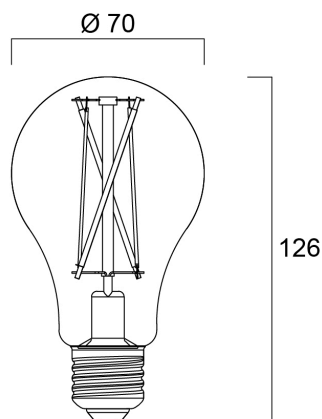

ToLEDo RT GLS V4 ST 1521LM 827 E27 SL

Artikelnummer 0029995

SYLVANIA

- Perfect for decorative and general lighting applications and creates a warm ambiance similar to traditional lamps
- Same look, size and functionality as incandescent lamps
- Omni-directional light distribution
- A++ energy rating
- Suitable replacement for incandescent and halogen lamps
- Gives same sparkling light effect as incandescent lamp
- Dimensionally identical to incandescent lamps - fits all fixtures
- Environment friendly - no mercury and lower CO2 emissions

Technische gegevens

Afmetingen (mm)

Fotometrie

ToLEDo RT GLS V4 ST 1521LM 827 E27 SL

Artikelnummer 0029995

SYLVANIA

Algemene gegevens

Productnaam	ToLEDo RT GLS V4 ST 1521LM 827 E27 SL
Technologie	LED
Watt (nominaal) (W)	11
Lampvoet	E27
Type armatuur (open/gesloten)	Open
Algemene toepassing	Horeca, Residentieel & Consument
Werkings temperatuur (°)	25
ETIM klasse	EC001959
E-nummer FI	4740756
Garantie	3 jaar

Gegevens levensduur

Gemiddelde levensduur (nominaal) (u)	15000
Gemiddelde levensduur (nominaal) (uur)	15000

Fysieke gegevens

Lengte (mm)	126
Nominale diameter product (mm)	70
Gewicht (kg)	0.04

Verpakkingen

EAN code	5410288299952
Enkele lengte verpakking (cm)	7.0
Enkele breedte verpakking (cm)	7.0
Hoogte eenheidsverpakking (cm)	12.8
DUN14 (inner)	15410288299959
Eenheden per binnendoos	6
Binnenhoogte verpakking (cm)	21.9
Packaging inner width (cm)	14.6
Packaging inner depth (cm)	14.3
DUN14 (outer)	25410288299956
Eenheden per omdoos	60
Lengte omdoos (cm)	77.4
Breedte omdoos (cm)	23.9
Diepte omdoos (cm)	30.8