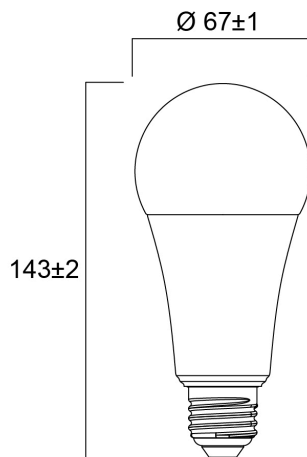

Technische gegevens

Afmetingen (mm)

Fotometrie

ToLEDo GLS V8 2450LM 865 E27 SL

Artikelnummer 0030026

SYLVANIA

Algemene gegevens

Productnaam	ToLEDo GLS V8 2450LM 865 E27 SL
Technologie	LED
Watt (nominaal) (W)	19
Ballonvorm	Peervormig
Lampvoet	E27
Ballonafwerking	Opaal
Type armatuur (open/gesloten)	Open
Algemene toepassing	Onderwijs, Horeca, Residentieel & Consument
Omgevingstemperatuur (°C)	-20°C...+40°C
Werkingstemperatuur (°)	25
Virtual assistant compatibility	N/A
ETIM klasse	EC001959
E-nummer FI	4741164
Garantie	3 jaar

Gegevens levensduur

Gemiddelde nominale levensduur - L70 B50	15000
Gemiddelde levensduur (nominaal) (u)	15000
Gemiddelde levensduur (nominaal) (uur)	15000

Fysieke gegevens

Kleur behuizing	Wit
IP waarde	IP20
Hoogte (mm)	143
Nominale diameter product (mm)	67
Gewicht (kg)	0.084