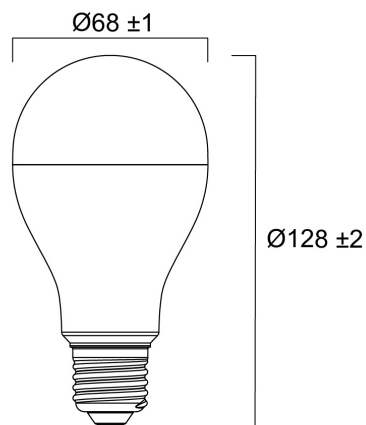

ToLEDo GLS 16W 1920lm 840 E27 SL

Artikelnummer 0030042

SYLVANIA

Compact en elegant ontwerp Geschikte vervanging voor halogeen-, gloei- en compacte fluorescentielampen Instant licht met één druk op de knop Gelijmatige lichtverdeling Goede kleurweergave (CRI 80) Perfect voor hotels, restaurants, lobby's, gangen, trappenhuisen, receptieruimten Lagere onderhoudskosten 15.000 uur gemiddelde nominale levensduur

Technische gegevens

Afmetingen (mm)

Fotometrie

ToLEDo GLS 16W 1920lm 840 E27 SL

Artikelnummer 0030042

SYLVANIA

Algemene gegevens

Productnaam	ToLEDo GLS 16W 1920lm 840 E27 SL
Technologie	LED
Ballonvorm	Peervormig
Lampvoet	E27
Ballonafwerking	Opaal
Type armatuur (open/gesloten)	Open
Algemene toepassing	Onderwijs, Horeca, Residentieel & Consument
Omgevingstemperatuur (°C)	-20°C...+40°C
Werkings temperatuur (°)	25
Virtual assistant compatibility	N/A
ETIM klasse	EC001959
E-nummer FI	4741185
Garantie	3 jaar

Optische gegevens

Lichtstroom	1920
Kleurtemperatuur (K)	4000
Lichtkleur	Koelwit
CRI (Ra)	80
Initiële kleurvariatie (SDCM)	SDCM6
Bundel breedte (°)	150
Fotobiologische risicogroep	RG0

Elektrische gegevens

Gegevens levensduur

Gemiddelde nominale levensduur - L70 B50	15000
Gemiddelde levensduur (nominaal) (uur)	15000

Fysieke gegevens

Kleur behuizing	Wit
IP waarde	IP20
Hoogte (mm)	128
Nominale diameter product (mm)	68
Gewicht (kg)	0.069